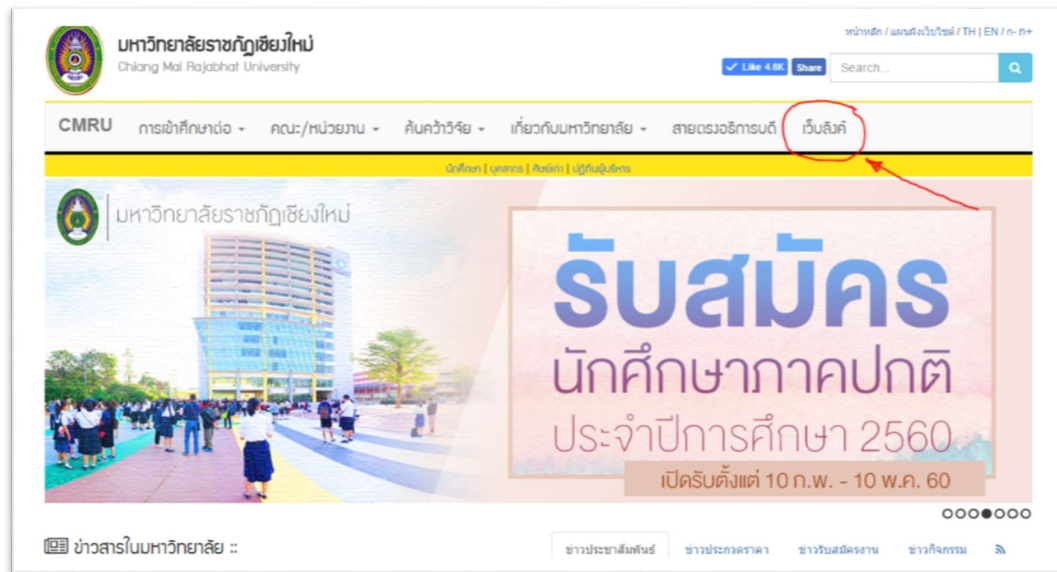

ขั้นตอนการนำเว็บไซต์มหาวิทยาลัยราชภัฏเชียงใหม่ไปติดที่หน้าเว็บของท่าน

เปิดเว็บเบราว์เซอร์ เช่น Internet Explorer, Mozilla Firefox, Google Chrome) ให้ท่านพิมพ์ URL ว่า www.cmru.ac.th หรือทำการค้นหาเว็บไซต์ของมหาวิทยาลัยราชภัฏเชียงใหม่จาก google ว่า “มหาวิทยาลัยราชภัฏเชียงใหม่”

ระบบจะแสดงหน้าเว็บไซต์หน้าหลักของมหาวิทยาลัยราชภัฏเชียงใหม่ ดังภาพ

ให้ท่านสังเกตและคลิกเลือกคำว่า “เว็บไซต์” เพื่อเข้าสู่หน้าเว็บไซต์

ในหน้าเว็บไซต์ ให้ท่านสังเกตที่ปุ่มสีเขียวที่มีคำว่า “นำลิงค์ไปติดเว็บ”