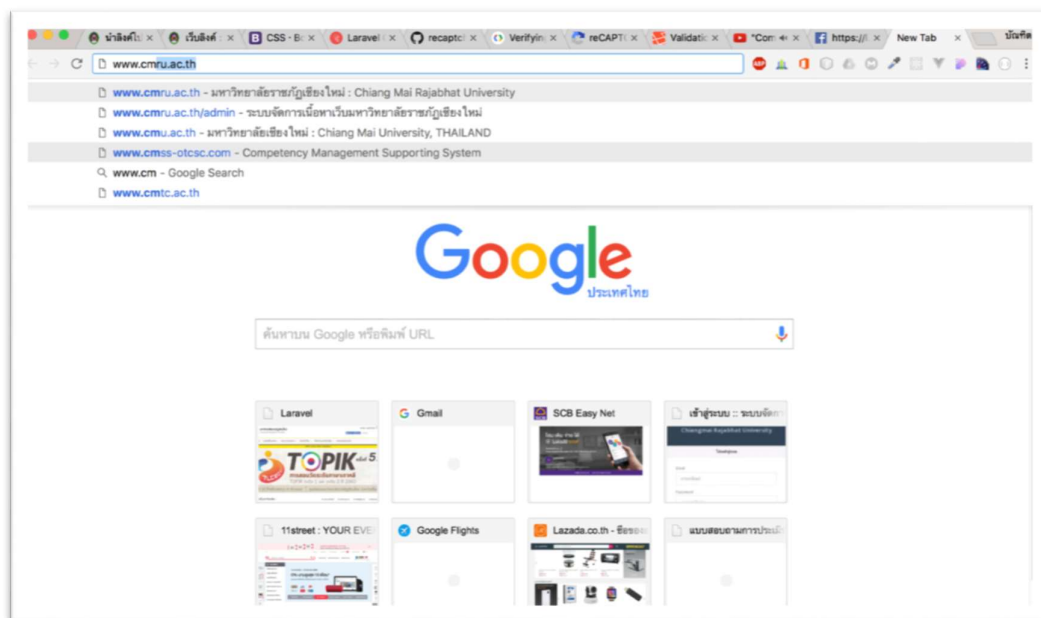

ระบบจะแสดงหน้าเว็บไซต์หน้าหลักของมหาวิทยาลัยราชภัฏเชียงใหม่ ดังภาพ

ให้ท่านสังเกตและคลิกเลือกคำว่า “เว็บไซต์” เพื่อเข้าสู่หน้าเว็บไซต์

ในหน้าเว็บไซต์ ให้ท่านสังเกตที่ปุ่มสีเขียวที่มีคำว่า “นำลิงค์ไปติดเว็บ”