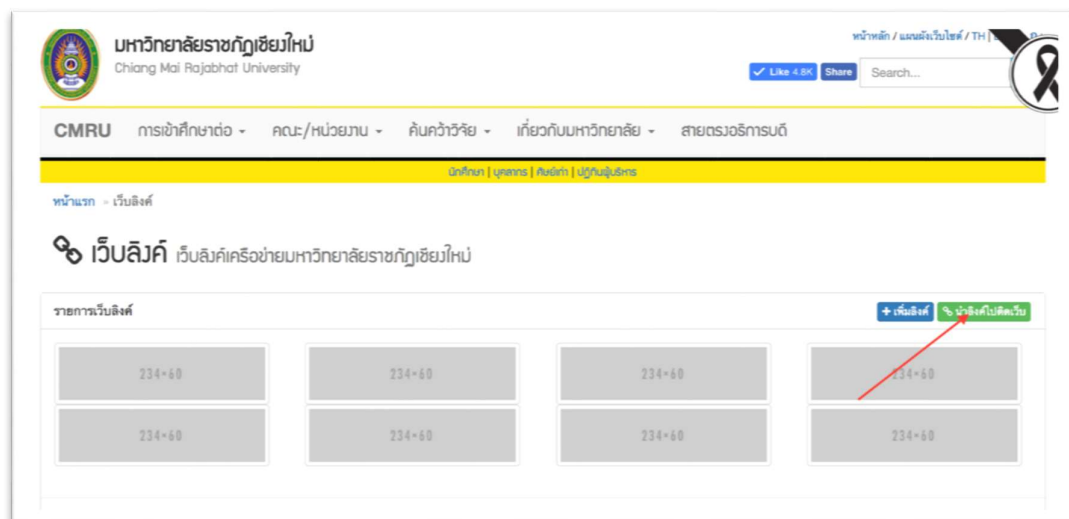

ขั้นตอนการนำเว็บไซต์มหาวิทยาลัยราชภัฏเชียงใหม่ไปติดที่หน้าเว็บของท่าน

เปิดเว็บเบราว์เซอร์ เช่น Internet Explorer, Mozilla Firefox, Google Chrome) ให้ท่านพิมพ์ URL ว่า www.cmru.ac.th หรือทำการค้นหาเว็บไซต์ของมหาวิทยาลัยราชภัฏเชียงใหม่จาก google ว่า “มหาวิทยาลัยราชภัฏเชียงใหม่”

ระบบจะแสดงหน้าเว็บไซต์หน้าหลักของมหาวิทยาลัยราชภัฏเชียงใหม่ ดังภาพ

ให้ท่านสังเกตและคลิกเลือกคำว่า “เว็บไซต์” เพื่อเข้าสู่หน้าเว็บไซต์

ในหน้าเว็บไซต์ ให้ท่านสังเกตที่ปุ่มสีเขียวที่มีคำว่า “นำลิงค์ไปติดเว็บ”